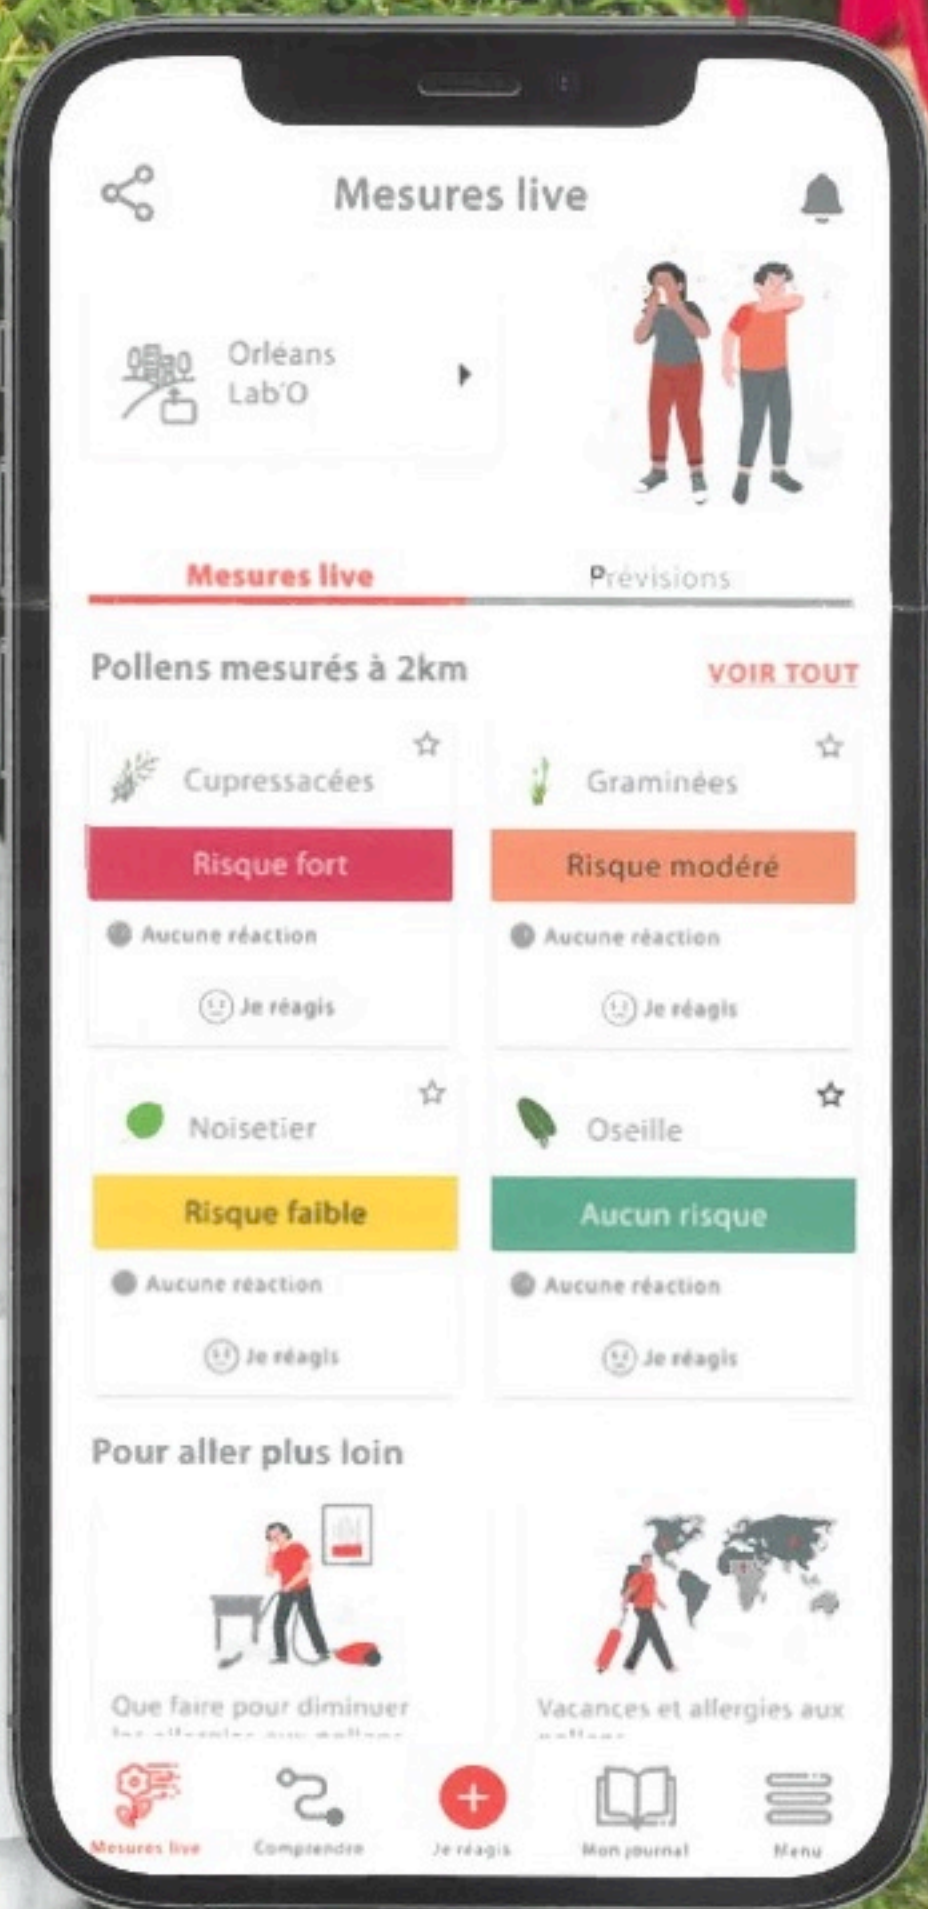

Allergique aux pollens ?

Live Pollen est ton meilleur allié

✓ Mesures locales

✓ Alertes

✓ Prévisions J+1

✓ En temps réel

✓ Journal

➕ **Gratuite**

Téléchargez l'application et profitez d'une **information mesurée en temps réel**

La santé environnementale :
un enjeu majeur pour le bien-être de nos habitants