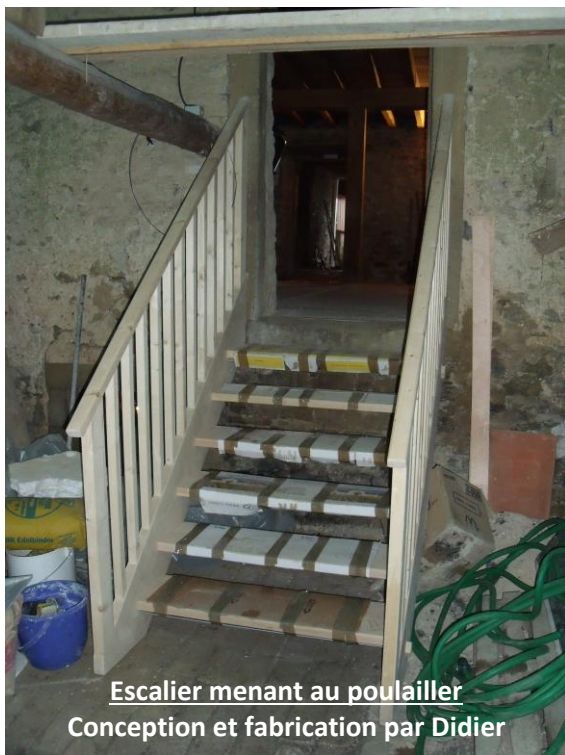

2009

Etat du couloir en 2002

Nettoyage du plafond par Isabelle

Enlèvement du déblai par Michel

Nettoyage du mur

Pose par Marcel de la sous-couche avant crépissage définitif du mur

Réfection du plafond

Couloir rénové

2009

**Réfection des joints entre les pierres
Joseph dans l'étable et Pierrot sur la petite plate forme**

**Escalier menant au poulailler
Conception et fabrication par Didier**

**Création par Michel, d'une ouverture à
l'arrière du poulailler afin d'y installer une**

**Création par Francis, d'une trappe entre la grande
plate forme et l'espace de rangement au dessus
de la cuisine**